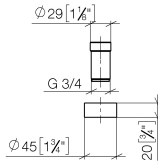

## Verlängerungsset -

---

12 780 970 90

- für Einspanntiefen > 45 mm bis max. 85 mm

Nur kombinierbar mit Profibrausegarnitur 27799970,  
27789970, 27785970, 27784970.

## Verlängerungsset -

12 780 970 90

mm [inches]

## Ersatzteilstückliste

Nr.	Artikelnummer	Benennung	Verbaumenge	Lieferzeit
1	09 14 15 055 90	Ring	1	2